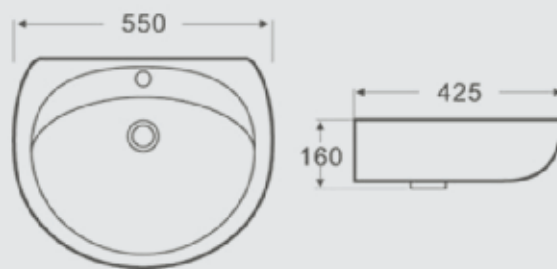

• Size: 550mm(L)*425mm(W)*160mm(H)