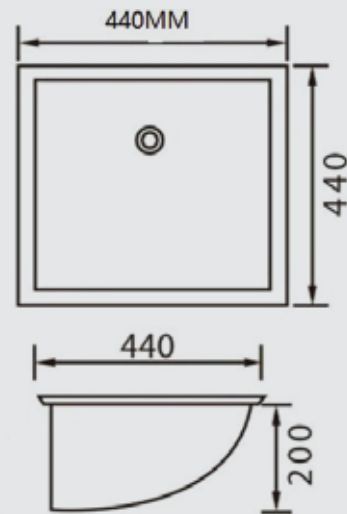

• Size: 430mm(L)*430mm(W)*175mm(H)