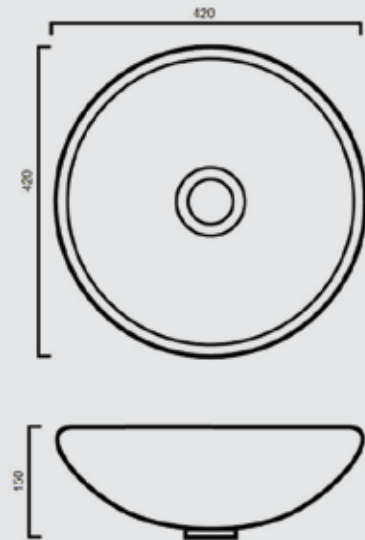

• Size: 420mm(L)*420mm(W)*150mm(H)