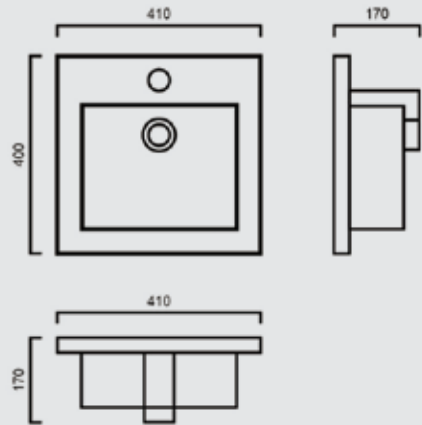

- Size: 415mm(L)*415mm(W)*170mm(H)