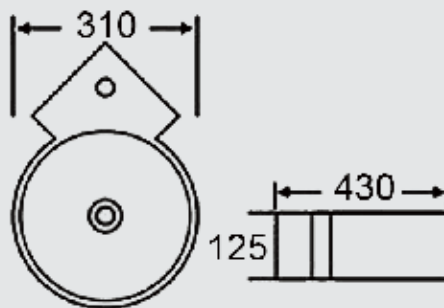

• Size: 310mm(L)*430mm(W)*125mm(H)