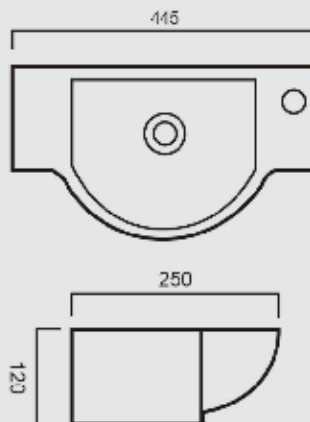

• Size: 445mm(L)*250mm(W)*120mm(H)