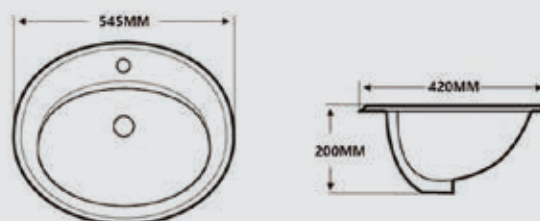

# INSET BASINS

**HK-4327**

**Gloss White**

**\$121.00**

• Size: 450mm(L)\*245mm(W)\*130mm(H)

**HK-2004**

**Gloss White**

**\$132.00**