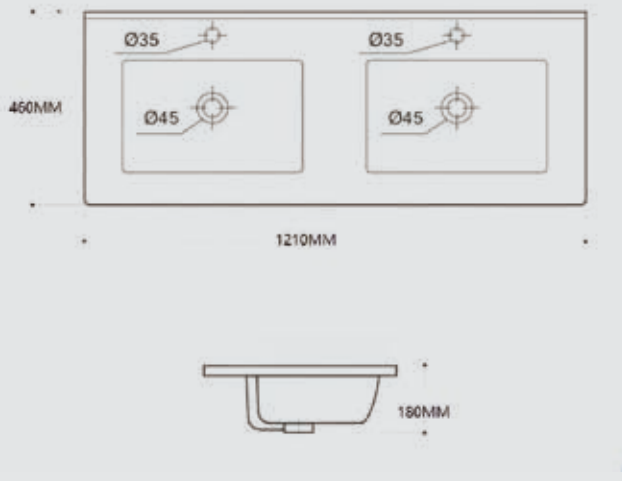

## STONE TOPS

P008

P028

IS008

Size:

- 600\*470&20mm / • 750\*470\*20mm
- 900\*470\*20mm / • 1200\*470\*20mm
- 1500\*470\*20mm
- Standard Range
- Engineering Stone
- Heat & Water Resistance

**HK-9120ED**

**Gloss white**