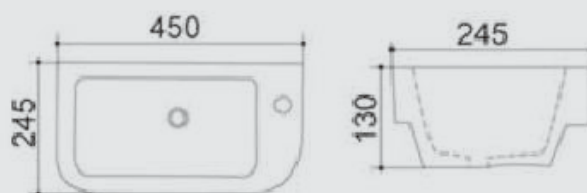

• Size: 450mm(L)*245mm(W)*130mm(H)