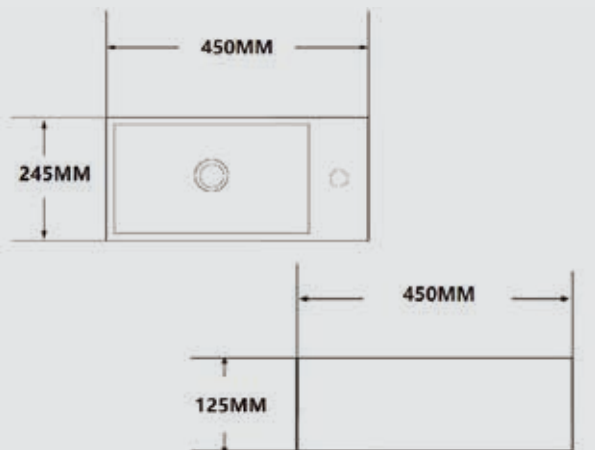

• Size: 450mm(L)\*245mm(W)\*125mm(H)

**HK-9048A WR**

**Gloss White**

**\$143.00**

• Size: 450mm(L)\*245mm(W)\*125mm(H)