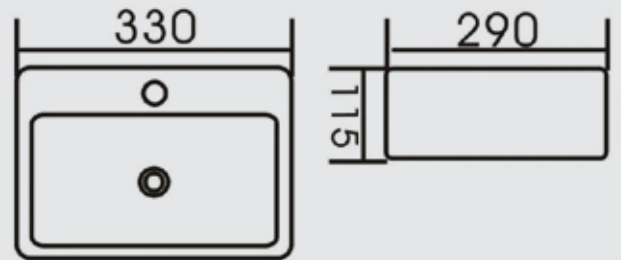

WALL HUNG BASINS

basins & tops

HK-8046

Gloss White

$121.00

• Size: 335mm(L)*290mm(W)*115mm(H)