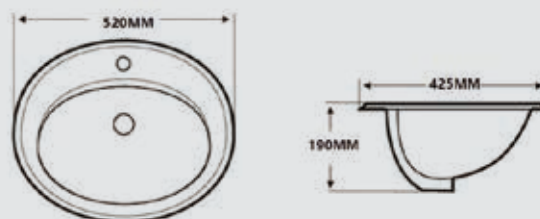

• Size: 520mm(L)*425mm(W)*210mm(H)