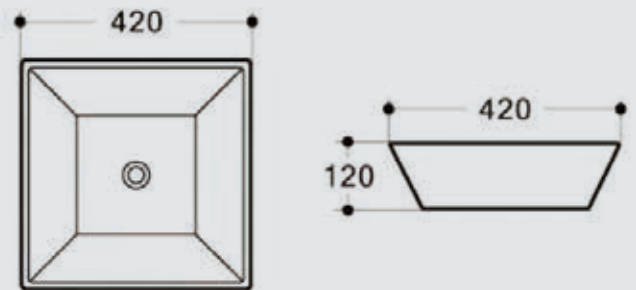

• Size: 420mm(L)*420mm(W)*120mm(H)